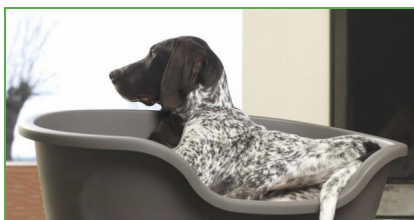

Descripción

LINEA MODERNA PRODUCTS

Cama para mascota de alta calidad.

DOMUS 40 CM

int 40 / 124 / h 16 cm w 15,7 / 19,4 / h 6,3 inch

out 40 / 132 / h 18 cm w 18,9 / 12,6 / h 7,1 inch

H240

DOMUS 50 CM