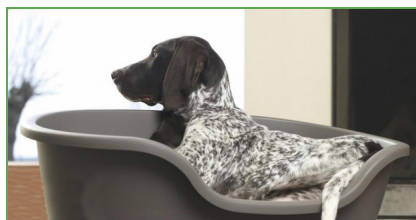

Descripción

LINEA MODERNA PRODUCTS

Cama para mascota de alta calidad.

DOMUS 40 CM
DIPLO
W 40 / 124 / h 16 cm w 15,7 / 19,4 / h 6,3 inch
OUTER
W 40 / 132 / h 10 cm w 18,9 / 112,6 / h 7,1 inch
H240

DOMUS 50 CM