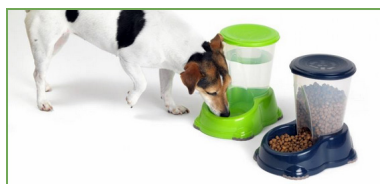

COMEDERO AUTOMATICO 1.5L-H141 (Pack x 06 und.)

COMEDERO AUTOMATICO 1.5L-H141 (Pack x 06 und.)

Calificación: Sin calificación

Precio

Precio de venta

[Haga una pregunta sobre este producto](#)

Fabricante: [Moderna Products](#)

Descripción

LINEA MODERNA PRODUCTS

- LLenado desde la parte superior para asegurar un ciclo fresco de los alimentos.
- Un diseño para agua y otro para comidas
- Fácil de llenar
- Fácil de limpiar
- Aprobado para alimentos
- Seguro para uso en lavaplatos

SMART SIPPER 1,5L

w 15 / l 23 / h 21 cm

w 5,9 / l 9,1 / h 8,3 inch

H140

SMART SIPPER 3L

Perros : COMEDERO AUTOMATICO 1.5L-H141 (Pack x 06 und.)

w 19 / l 29 / h 26 cm

w 7,5 / l 11,4 / h 10,2 inch