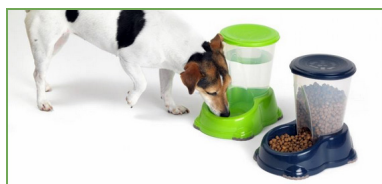

COMEDERO AUTOMATICO 1.5L-H141 (Pack x 06 und.)

COMEDERO AUTOMATICO 1.5L-H141 (Pack x 06 und.)

Calificación: Sin calificación

Precio

Precio de venta

[Haga una pregunta sobre este producto](#)

Fabricante: [Moderna Products](#)

Descripción

LINEA MODERNA PRODUCTS

- LLenado desde la parte superior para asegurar un ciclo fresco de los alimentos.
- Un diseño para agua y otro para comidas
- Fácil de llenar
- Fácil de limpiar
- Aprobado para alimentos
- Seguro para uso en lavaplatos

SMART SIPPER 1,5L

w 15 / l 23 / h 21 cm

w 5,9 / l 9,1 / h 8,3 inch

H140

SMART SIPPER 3L

Perros : COMEDERO AUTOMATICO 1.5L-H141 (Pack x 06 und.)

w 19 / l 29 / h 26 cm

w 7,5 / l 11,4 / h 10,2 inch